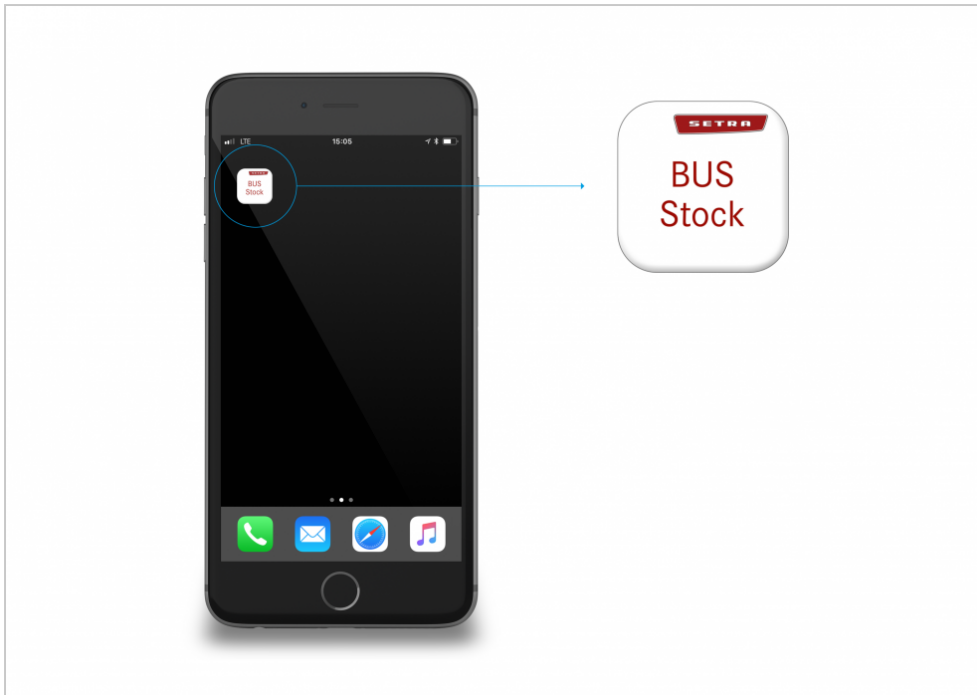

### Film-Abbinder

Für Setra Filme steht ein CD-gerechter Abbinder bereit, der das Setra Markenlogo filmgerecht animiert in Szene setzt. Sprechen Sie uns bei Bedarf darauf an.

**Standbild**

**Wenn Sie eigene Filme oder Animationen erstellen möchten, stimmen Sie dies bitte unbedingt im Vorfeld mit BUS/MPM-C ab!**

## **Interne App**

Für Setra Apps gilt generell: Der Hintergrund ist weiß, und das Markenlogo steht oben rechts. Das Markenlogo hält dabei einen Schutzraum zum oberen und rechten Rand ein, der der Höhe des Logos entspricht.